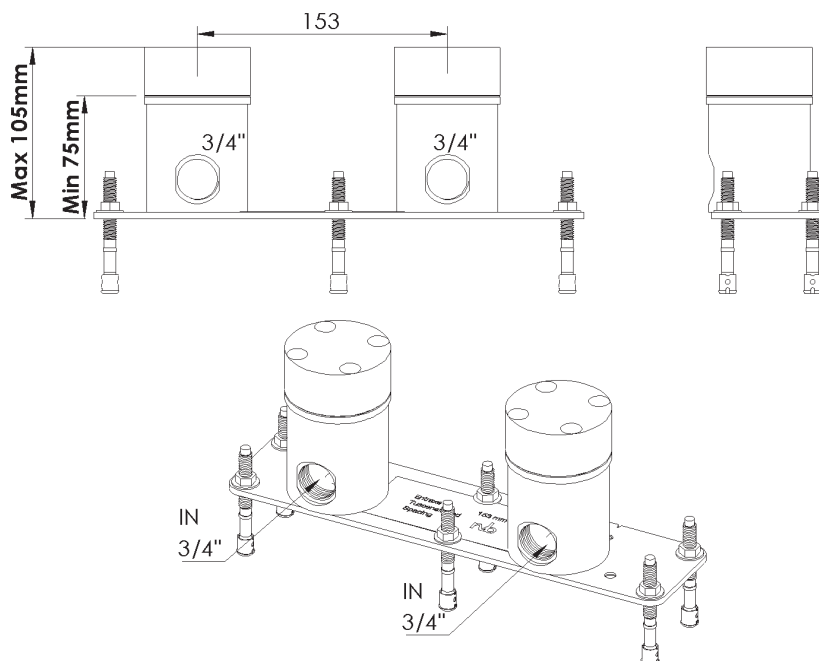

**PRODUCT TECHNICAL SHEET**

Collection :

Part

Ref. :

**7018.00.53**

Base à encastrer au sol 153mm pour paire de colonnettes

Inbouwlichaam 153mm voor bad colonnetten

Built-in body set 153mm for floor standing bath pillars

**Picture**

**Product details**

Weight : 4,4 kg

Note : La distance centrale est fixe et ne peut être modifiée  
Center distance is fastened and not changeable  
Centerafstand is vast en kan niet veranderd worden

**Technical drawing**

RA0.V01