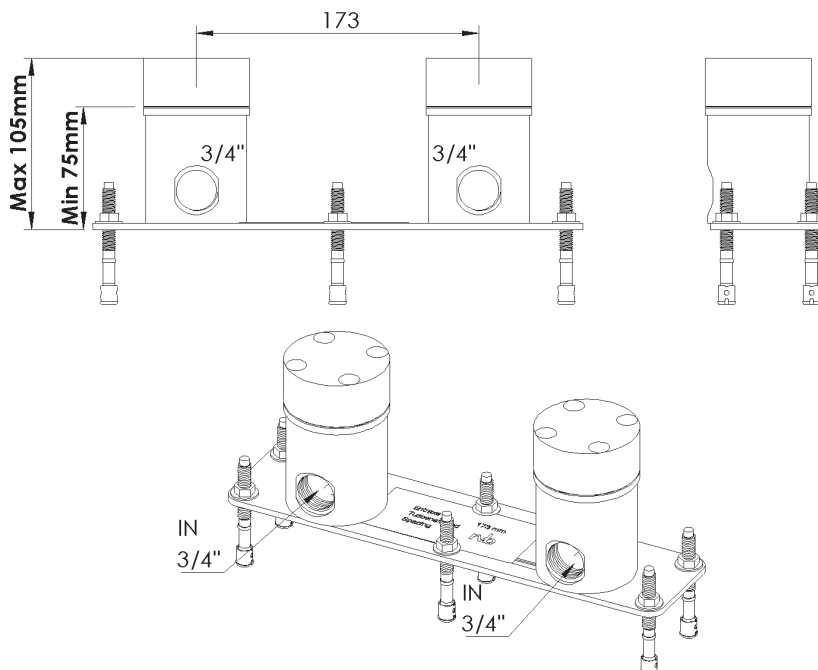

PRODUCT TECHNICAL SHEET

Collection :

Part

Ref. :

7018.00.73

Base à encastrer au sol 173mm pour paire de colonnettes

Inbouwlichaam 173mm voor bad colonnetten

Built-in body set 173mm for floor standing bath pillars

Picture

Product details

Weight : 4,4 kg

Note : La distance centrale est fixe et ne peut être modifiée
Center distance is fastened and not changeable
Centerafstand is vast en kan niet veranderd worden

Technical drawing