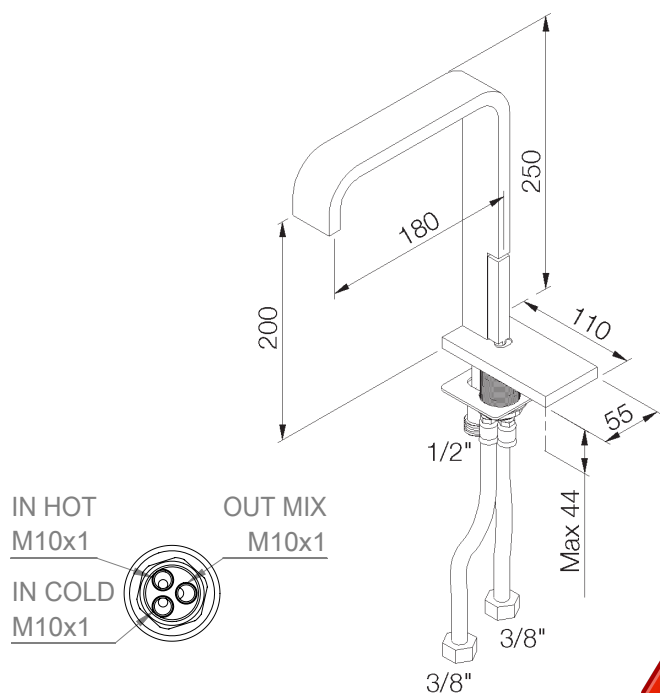

PRODUCT TECHNICAL SHEET

Collection : **ANDREW**

Ref. : **4585.11.14**

Mitigeur de lavabo monotrou
Eéngreeps wastafelmengkraan
Single-lever sink mixer

Picture

Product details

Weight : 3,1 kg

Flow at 3 bar : Restricted 5,6 l/min

Internal mechanism : Joystick ceramic cartridge (90°)

Note : Outlet not centered!
Max 5 bars

Technical drawing

Le bec est décentré par rapport au perçage
De uitloopbek staat niet in het midden van het boorgat
The spout isn't central on the hole