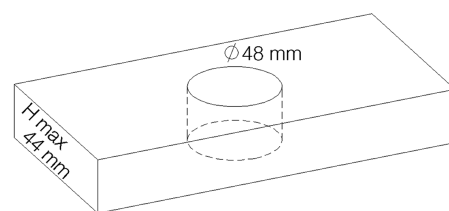

PRODUCT TECHNICAL SHEET

Collection : **ANDREW**

Ref. : **4585.11.14**

Mitigeur de lavabo monotrou
Eéngreeps wastafelmengkraan
Single-lever sink mixer

Picture

Product details

Weight : 3,1 kg

Flow at 3 bar : Restricted 5,6 l/min

Internal mechanism : Joystick ceramic cartridge (90°)

Note : Outlet not centered!
Max 5 bars

Technical drawing

Le bec est décentré par rapport au perçage
De uitloopbek staat niet in het midden van het boorgat
The spout isn't central on the hole