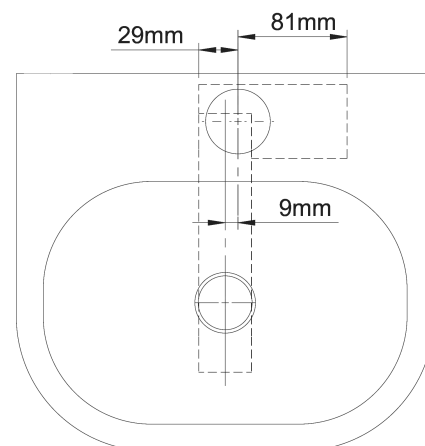

PRODUCT TECHNICAL SHEET

Collection : **ANDREW**

Ref. : **4585.11.14**

Mitigeur de lavabo monotrou
Eéngreeps wastafelmengkraan
Single-lever sink mixer

Picture

Product details

Weight : 3,1 kg

Flow at 3 bar : Restricted 5,6 l/min

Internal mechanism : Joystick ceramic cartridge (90°)

Note : Outlet not centered!
Max 5 bars

Technical drawing

Le bec est décentré par rapport au perçage
De uitloopbek staat niet in het midden van het boorgat
The spout isn't central on the hole