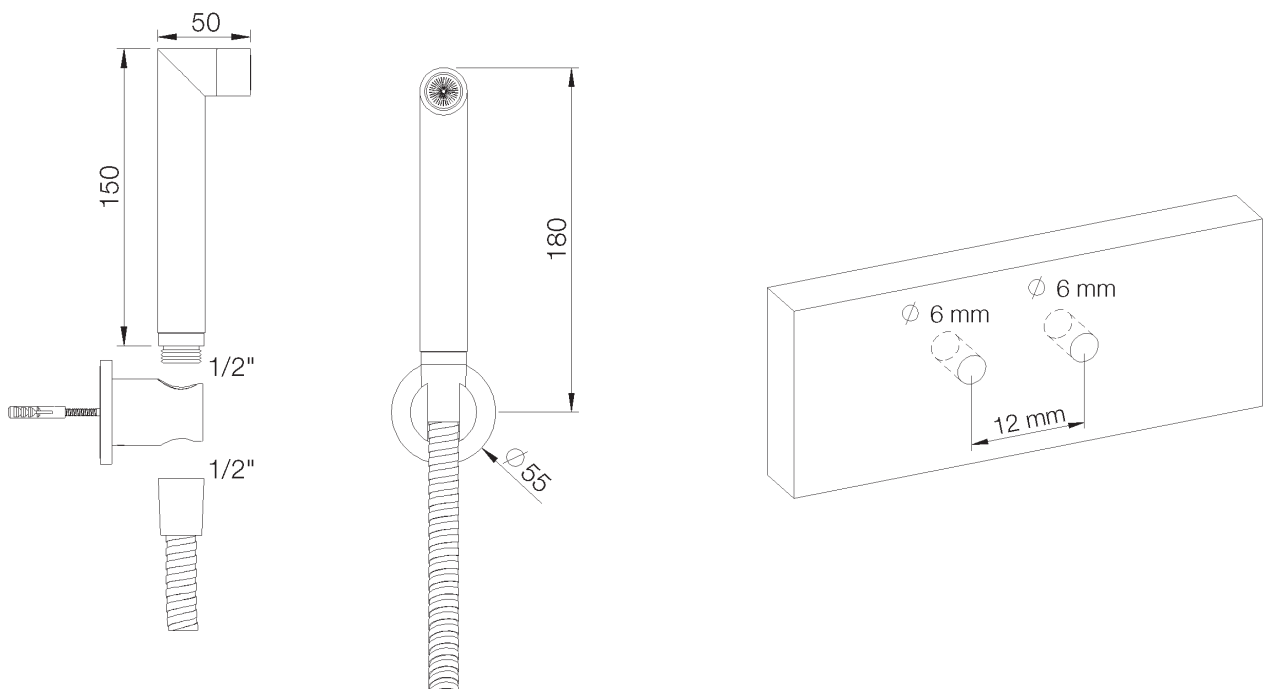

PRODUCT TECHNICAL SHEET

Collection : **Contemporary**

Ref. : **8027.11.24**

Set de douche à main, avec flexible et support

Set handdouche, met slang en houder

Set handshower, with flexible and holder

Picture

Product details

Weight : 1,05 kg

Technical drawing

RB0.V01