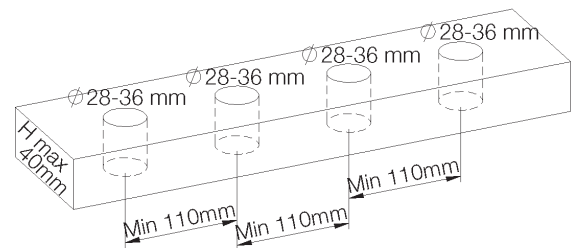

**PRODUCT TECHNICAL SHEET**

Collection : **DEVILLE**

Ref. : **1955.--.28**

Batterie de cuisine 4 trous, douchette poussoir à inverseur automatique et grand bec mobile 235mm  
 4-gats keukenmengkraan, handdouche met drukknop, automatische omschakelaar en grote draaibare uitloop 235mm  
 4-hole kitchen mixer, handshower with pusher, automatic diverter and great swivel spout 235mm

**Picture**

**Product details**

Flow at 3 bar : Restricted 9 l/min  
 4,5 l/min (Handshower)

Internal mechanism : Ceramic valve 1/4 turn

Diverter : Automatic pressure diverter

Note : Handshower hose 1,5m

**Technical drawing**