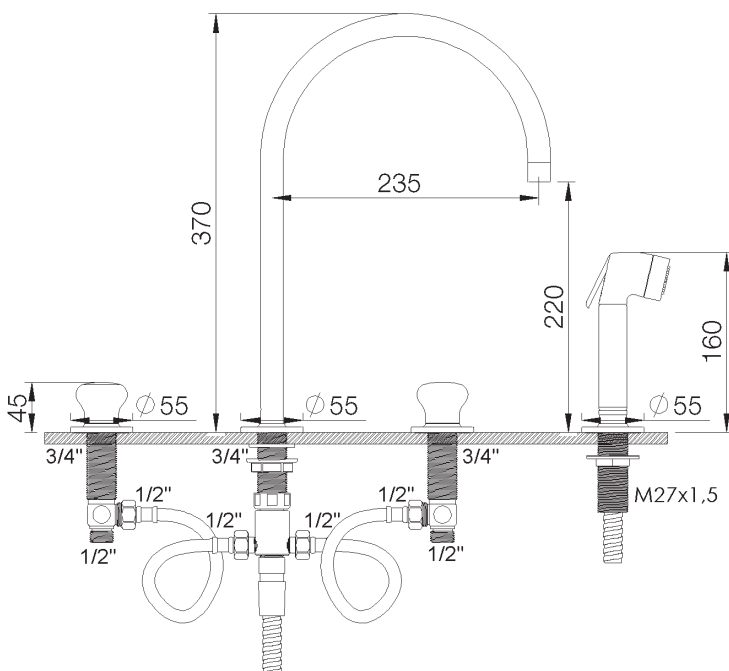

**PRODUCT TECHNICAL SHEET**

Collection : **DEVILLE**

Ref. : **1955.--.28**

Batterie de cuisine 4 trous, douchette poussoir à inverseur automatique et grand bec mobile 235mm  
 4-gats keukenmengkraan, handdouche met drukknop, automatische omschakelaar en grote draaibare uitloop 235mm  
 4-hole kitchen mixer, handshower with pusher, automatic diverter and great swivel spout 235mm

**Picture**

**Product details**

Flow at 3 bar : Restricted 9 l/min  
 4,5 l/min (Handshower)

Internal mechanism : Ceramic valve 1/4 turn

Diverter : Automatic pressure diverter

Note : Handshower hose 1,5m

**Technical drawing**