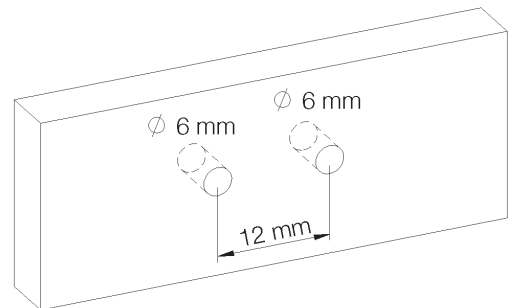

**PRODUCT TECHNICAL SHEET**

Collection : **CONTEMPORARY**

Ref. : **8027.11.27**

Set de douche à main, avec flexible et support  
Set handdouche, met slang en houder  
Set handshower, with flexible and holder

**Picture**

**Product details**

Flow at 3 bar : 20 l/min

**Technical drawing**

RA0.V01