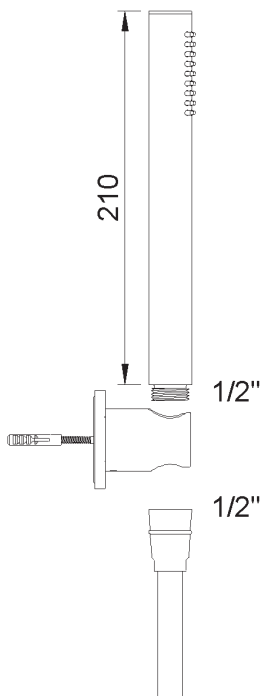

**PRODUCT TECHNICAL SHEET**

Collection : **CONTEMPORARY**

Ref. : **8027.11.27**

Set de douche à main, avec flexible et support  
Set handdouche, met slang en houder  
Set handshower, with flexible and holder

**Picture**

**Product details**

Flow at 3 bar : 20 l/min

**Technical drawing**

RA0.V01