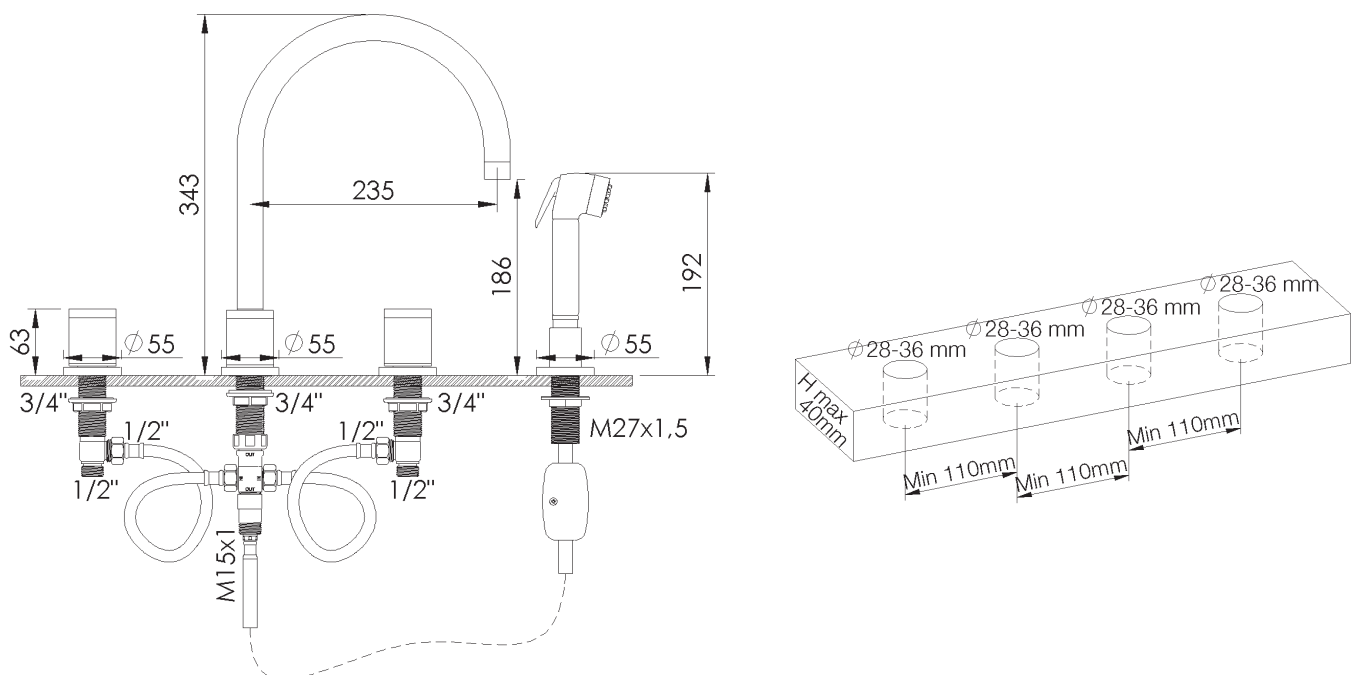

PRODUCT TECHNICAL SHEET

Collection : **DOCKS**

Ref. : **4080.--.28-XX**

Batterie de cuisine 4 trous, douchette poussoir à inverseur automatique et grand bec mobile 235mm

4-gats keukenmengkraan, handdouche met drukknop, automatische omschakelaar en grote draaibare uitloop 235mm

4-hole kitchen mixer, handshower with pusher, automatic diverter and great swivel spout 235mm

Picture

Product details

Flow at 3 bar : Restricted 9,0 l/min

Internal mechanism : Ceramic valve 1/4 turn

Diverter : Automatic pressure diverter

Technical drawing

RB1.V01