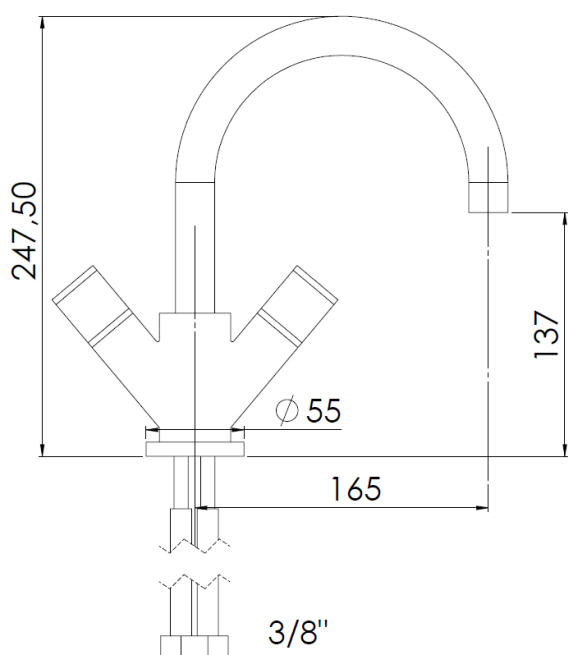

Technical Data Sheet

Collection **Docks**

Ref **4080.--.47**

Description **Mélangeur lavabo monotrou avec vidage poussoir, bec 165 mm**  
**Eéngats wastafelmengkraan met push-up lediging, uitloop 165 mm**  
**Single hole washbasin mixer with push-up waste, spout 165 mm**

Perçage  
Boring  
Drilling

Min Ø 32 mm  
Max Ø 36 mm