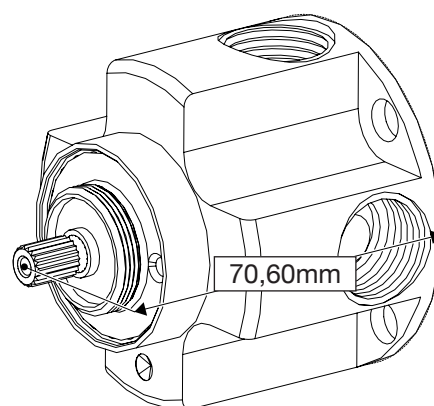

Technical Data Sheet	
Docks	4080.--.89-XX
Inverseur 4 voies à encastrer, 1 entrée et 3 sorties, sans arrêt incorporé Vierwegskraan inbouw, 1 ingang en 3 uitgangen, zonder afsluiter Four way diverter wall-mounted, 1 in and 3 out, without built-in valve	

Picture

Product details

Weight in kgs
Box dimensions

Flow

35l/min at 3 bar

Internal mechanism

Ceramic valve

Technical drawing