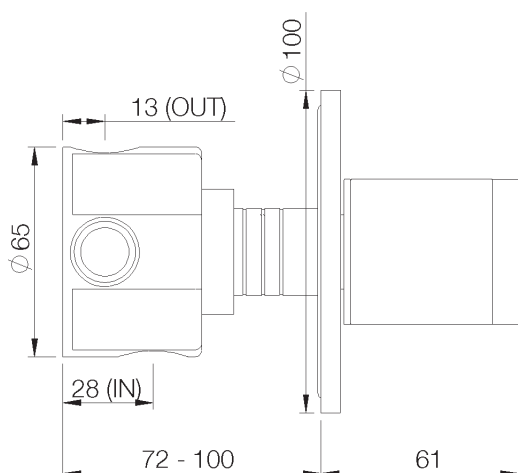

Technical Data Sheet	
Docks	4080.--.89-XX
Inverseur 4 voies à encastrer, 1 entrée et 3 sorties, sans arrêt incorporé Vierwegskraan inbouw, 1 ingang en 3 uitgangen, zonder afsluiter Four way diverter wall-mounted, 1 in and 3 out, without built-in valve	

Picture

Product details

Weight in kgs
Box dimensions

Flow

35l/min at 3 bar

Internal mechanism

Ceramic valve

Technical drawing

4080XX8910