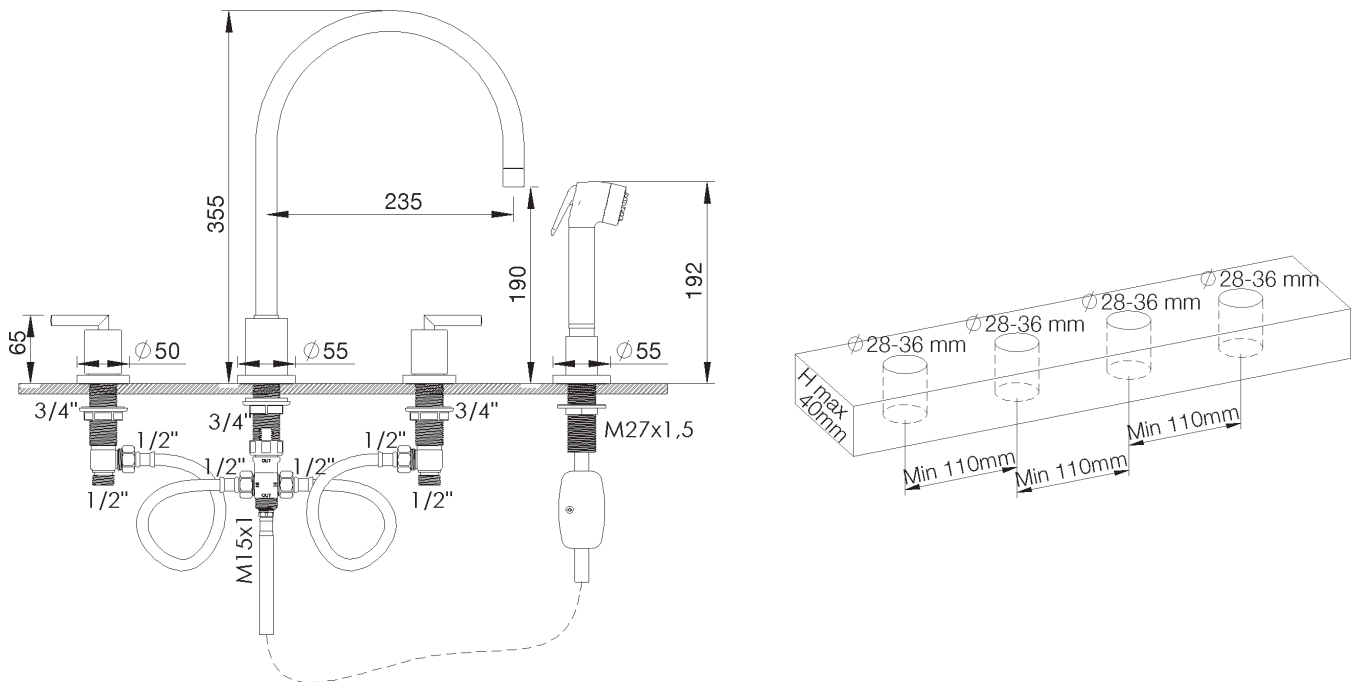

PRODUCT TECHNICAL SHEET

Collection :

FUN

Ref. :

4031.--.28

Batterie de cuisine 4 trous, douchette avec poignée poussoir, inverseur automatique et grand bec mobile 235mm

4-gats keukenmengkraan, handdouchette met drukknop, automatische omstelling en grote draaibare uitloop 235mm

4-hole kitchen mixer, handshower with pusher, automatic diverter and great swivel spout 235mm

Picture

Product details

Weight : 3,5 kg

Flow at 3 bar : Restricted 9 l/min

Internal mechanism : Ceramic valve 1/4 turn

Diverter : Automatic pressure diverter

Technical drawing

RB2.V01