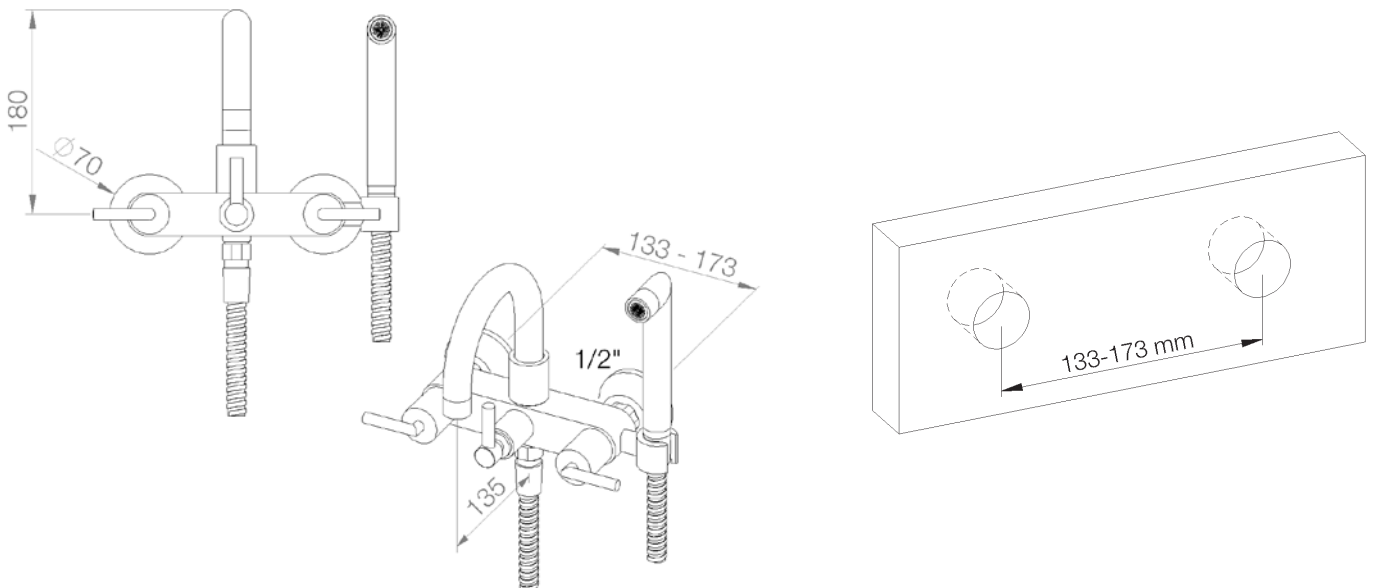

**PRODUCT TECHNICAL SHEET**

Collection :

**FUN**

Ref. :

**4031.11.97**

Mélangeur bain-douche mural avec flexible, douchette et support

Bad-douche mengkraan voor wandmontage met slang, handdouchette en houder

Wall-mounted bath and shower mixer with flexible, handshower and support

**Picture**

**Product details**

Weight : 4,3 kg

Internal mechanism : Ceramic valve 1/4 turn

**Technical drawing**

RAO.V01