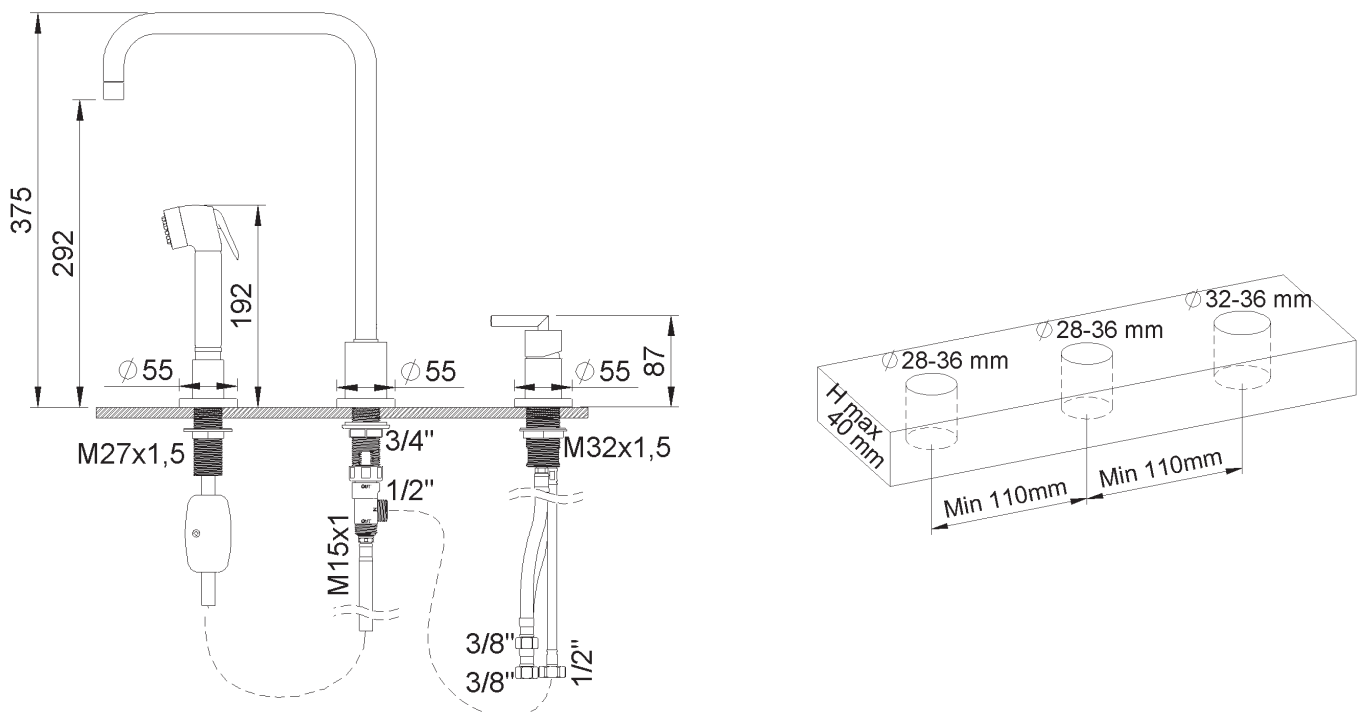

PRODUCT TECHNICAL SHEET

Collection :

FUN

Ref. :

4531.--.29

Mitigeur de cuisine, douchette pousoir à inverseur automatique et grand bec mobile 240mm en U
3-gats ééngreeps keukenmengkraan, handdouche met drukknop, automatische omschakelaar en grote draaibare uitloop 240mm in U
3-hole single-lever kitchen mixer, handshower with pusher, automatic diverter and great swivel spout 240mm in U

Picture

Product details

Weight : 4,2 kg

Flow at 3 bar : Restricted 9,0 l/min

Internal mechanism : Mixer ceramic cartridge (90°)

Diverter : Automatic pressure diverter

Technical drawing

RB2.V01