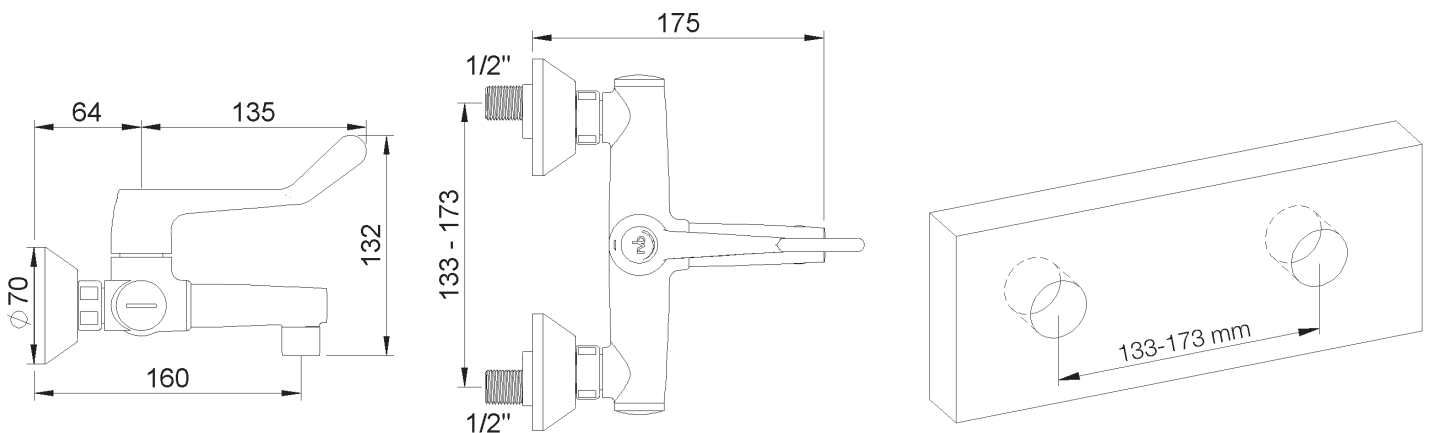

PRODUCT TECHNICAL SHEET

Collection : **MEDICO**

Ref. : **4200.11.03**

Servo "Doctor", mitigeur mural, commande au coude, saillie 170mm, arrêts incorporés

Servo "Doctor", ééngreepsmengkraan, elleboog bediening, sprong 170mm, afsluiters inbegrepen

Servo "Doctor", single-lever mixer, elbow handle, spout 170mm, built-in valves

Picture

Product details

Weight : 2,2 kg

Operating max pressure : 10 bar

Flow at 3 bar : 17 l/min
Restricted 6,6 l/min (on demand)

T° max : 80°C

Internal mechanism : Soupapes cóniques, en inox

Note : La commande se fait par une manette en une seule manoeuvre. La fermeture étant à gauche, par un mouvement vers la droite, sur 120°, on obtient progressivement et par ordre, de l'eau froide, de l'eau tiède et de l'eau chaude

Possibilié de limiter le mouvement de la manette vers le plein chaud.

Technical drawing

RA0.V01