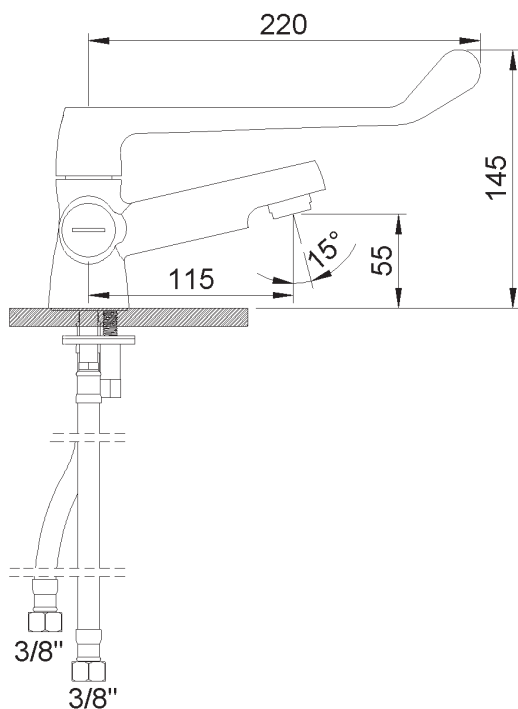

PRODUCT TECHNICAL SHEET

Collection : **MEDICO**

Ref. : **4200.11.09**

Servo "Facility", mitigeur monotrou, commande au coude, manette 230mm

Servo "Facility", ééngreepsmengkraan eengats, elleboog bediening, hendel 230mm

Servo "Facility", single hole mixer, elbow handle 230mm

Picture

Product details

Weight : 2,3 kg
Operating max pressure : 10 bar
Flow at 3 bar : 16 l/min
Restricted 6,6 l/min (on demand)

T° max : 80°C

Internal mechanism : Soupapes cóniques, en inox

Note : La commande se fait par une manette en une seule manoeuvre. La fermeture étant à gauche, par un mouvement vers la droite, sur 120°, on obtient progressivement et par ordre, de l'eau froide, de l'eau tiède et de l'eau chaude

Possibilié de limiter le mouvement de la manette vers le plein chaud.

Technical drawing

RAO.V01