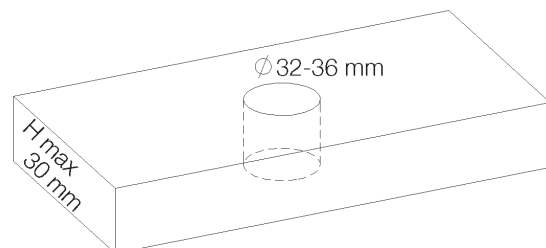

Servo "Facility", single hole mixer, elbow handle 230mm

Picture

Product details

Weight : 2,3 kg
Operating max pressure : 10 bar
Flow at 3 bar : 16 l/min
Restricted 6,6 l/min (on demand)

T° max : 80°C

Internal mechanism : Soupapes cóniques, en inox

Note : La commande se fait par une manette en une seule manoeuvre. La fermeture étant à gauche, par un mouvement vers la droite, sur 120°, on obtient progressivement et par ordre, de l'eau froide, de l'eau tiède et de l'eau chaude

Possibilié de limiter le mouvement de la manette vers le plein chaud.

Technical drawing

RAO.V01