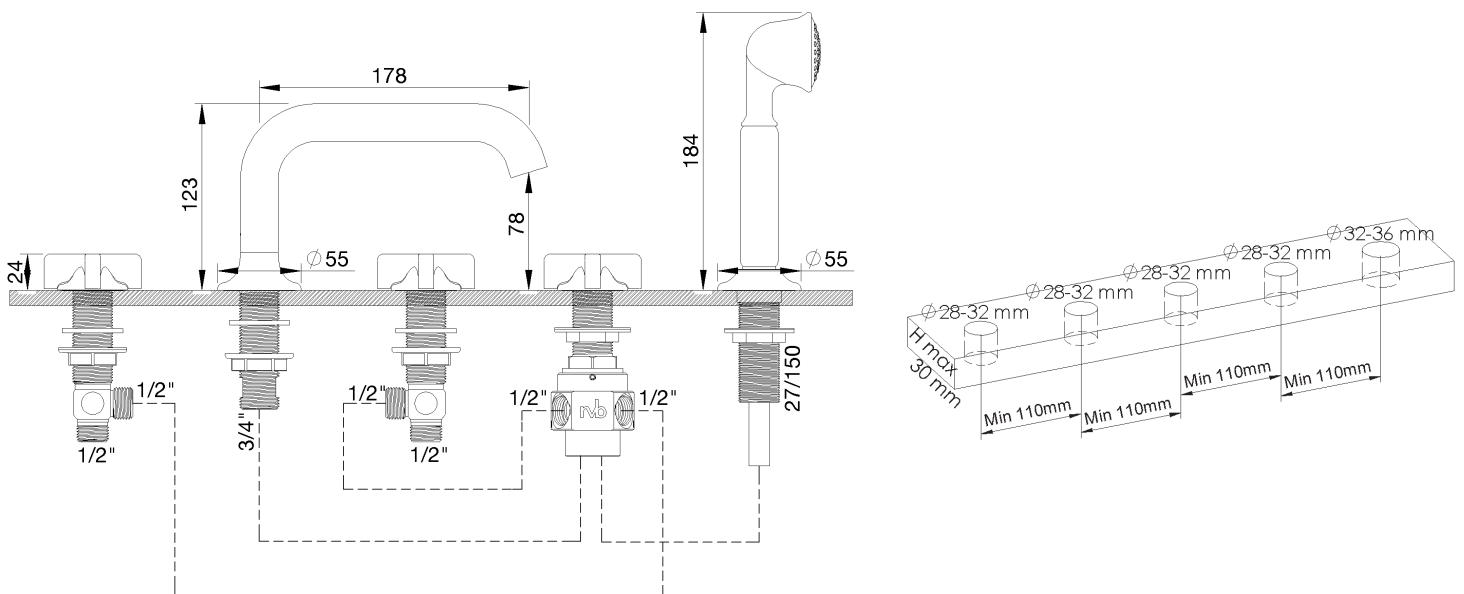

PRODUCT TECHNICAL SHEET

Collection :

TIMES

Ref. :

4073.--.70

Batterie bain-douche 5 trous, avec inverseur et douchette

5-gats bad-douche mengkraan, met omschakelaar en handdouche

5-hole bath and shower mixer, with diverter and handshower

Picture

Product details

Internal mechanism : Ceramic valve 1/4 turn

Diverter : Ceramic diverter 2-way

Technical drawing

RA1.V01