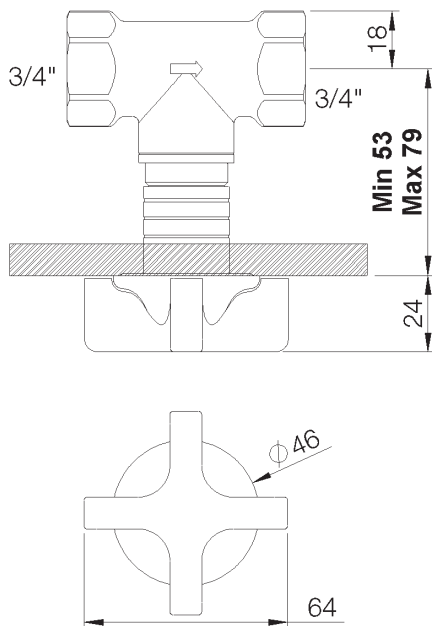

**PRODUCT TECHNICAL SHEET**

Collection :	<b>TIMES</b>	Ref. :	<b>4073.11.82</b>
--------------	--------------	--------	-------------------

Robinet d'arrêt à encastrer, 3/4"

Inbouw afsluitkraan, 3/4"

Concealed stop-valve, 3/4"

**Picture**

**Product details**

Internal mechanism : Ceramic valve 1/4 turn

**Technical drawing**

RA1.V01