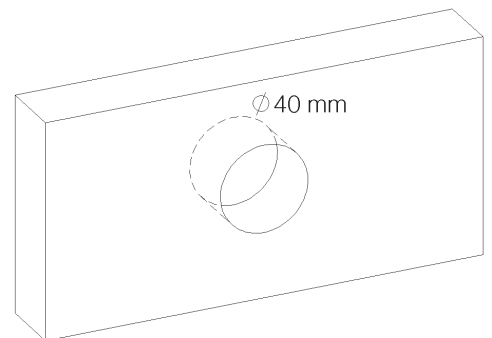

**PRODUCT TECHNICAL SHEET**

Collection :	<b>TIMES</b>	Ref. :	<b>4073.11.82</b>
--------------	--------------	--------	-------------------

Robinet d'arrêt à encastrer, 3/4"

Inbouw afsluitkraan, 3/4"

Concealed stop-valve, 3/4"

**Picture**

**Product details**

Internal mechanism : Ceramic valve 1/4 turn

**Technical drawing**

RA1.V01