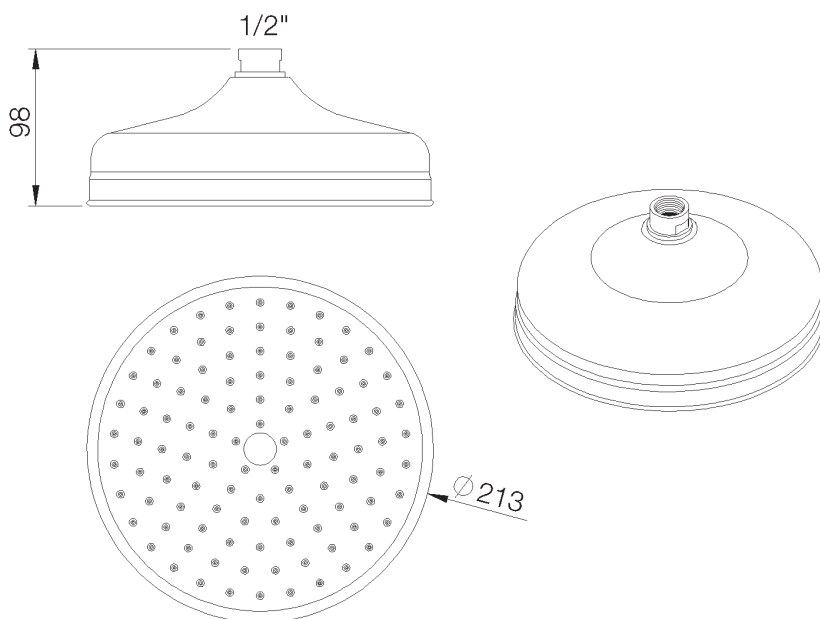

PRODUCT TECHNICAL SHEET

Collection : **CLASSIC**

Ref. : **8020.--.49**

Tête de douche Ø 200 mm «Classic», jet de pluie avec anticalcaire

Hoofddouche Ø 200 mm «Classic», regenstralen met antikalksysteem

Shower head Ø 200 mm «Classic», rain spray with anti-limescale

Picture

Product details

Weight : 1,0 kg

Flow at 3 bar : Restricted 12,0 l/min

Technical drawing

RB0.V01