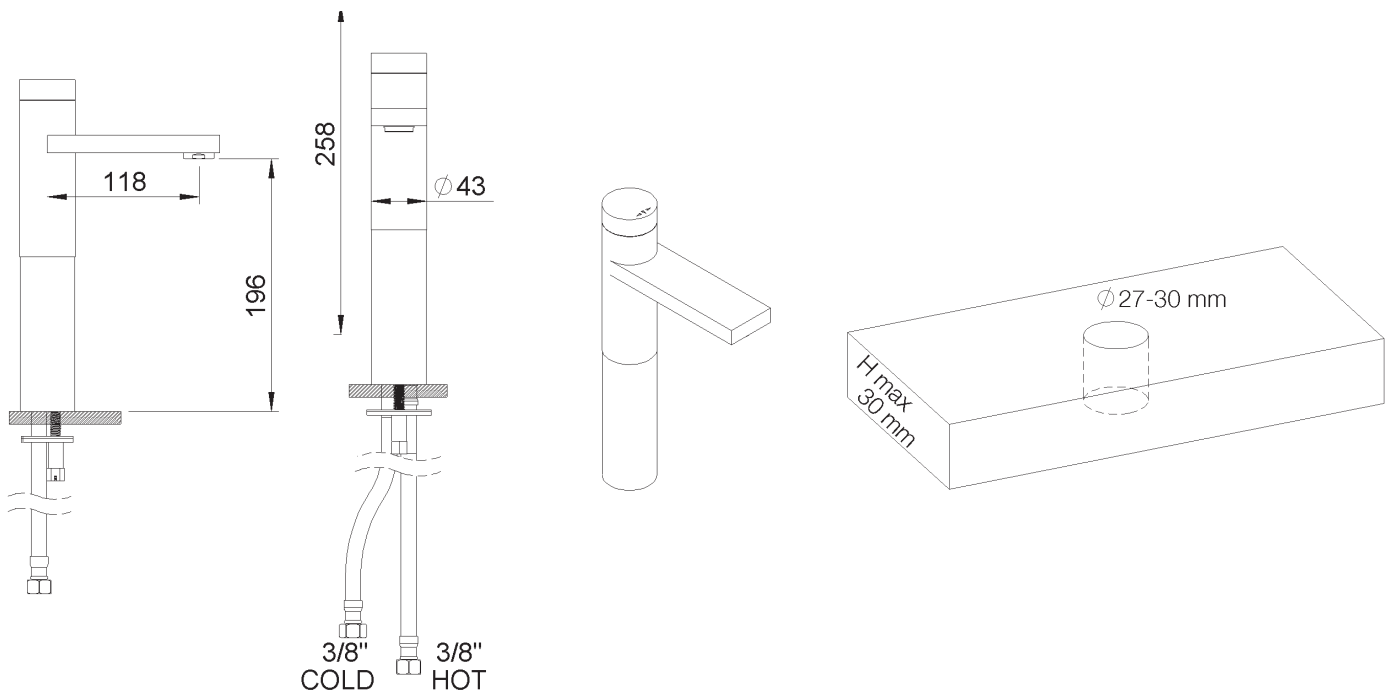

**PRODUCT TECHNICAL SHEET**

Collection :

**TUNE**

Ref. :

**4695.11.12**

Mitigeur à poser pour lavabo, flux cylindrique, modèle haut

Eéngreeps wastafelmengkraan, cilindrische waterstraal, hoog model

Single-lever sink mixer, cylindrical flow, high model

**Picture**

**Product details**

Flow at 3 bar :           Restricted 5,0 l/min

Internal mechanism :   Mixer ceramic cartridge (90°)

Note :                       option rosette 55x3mm  
(8048.--.14)

**Technical drawing**