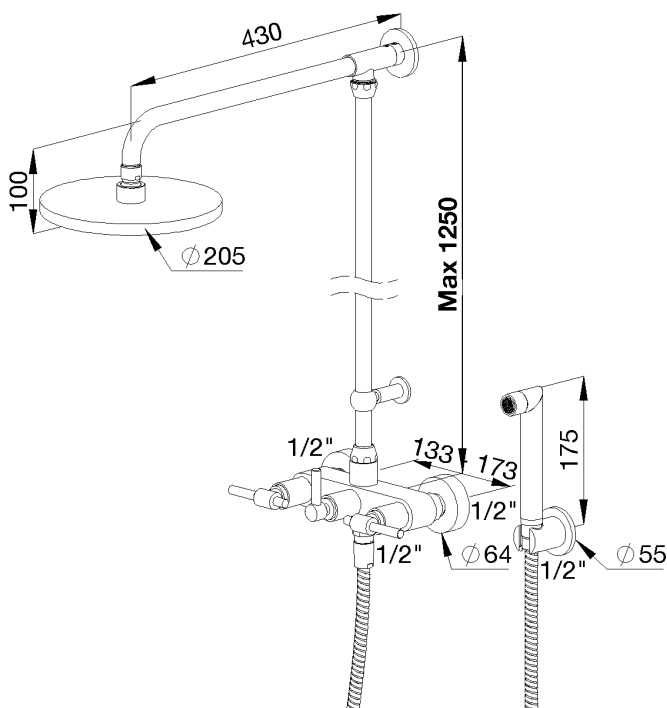

PRODUCT TECHNICAL SHEET

Collection : **DYNAMIC**

Ref. : **4027.--.65**

Set mélangeur douche mural avec flexible, douchette, support et colonne avec tête de douche anticalcaire Ø 200mm

Set douche mengkraan voor wandmontage met slang, handdouche, houder en douchezuil, hoofddouche met antikalksysteem Ø 200 mm

Set wall-mounted shower mixer with flexible, handshower, support and shower arm with anti-limescale rainshower head Ø 200mm

Picture

Product details

Flow at 3 bar : Restricted 15 l/min

Internal mechanism : Ceramic valve 1/4 turn

Diverter : Ceramic

Technical drawing

RA1.V01