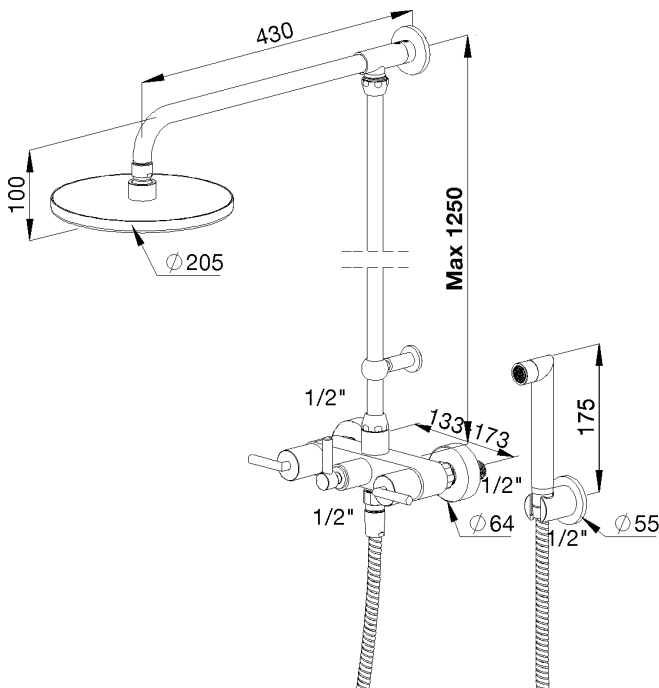

PRODUCT TECHNICAL SHEET

Collection :

FUN

Ref. :

4031.--.65

Set mélangeur douche mural avec flexible, douchette, support et colonne avec tête de douche anticalcaire Ø 200mm

Set douche mengkraan voor wandmontage met slang, handdouche, houder en douchezuil, hoofddouche met antikalksysteem Ø 200 mm

Set wall-mounted shower mixer with flexible, handshower, support and shower arm with anti-limescale rainshower head Ø 200mm

Picture

Product details

Flow at 3 bar : Restricted 15 l/min

Internal mechanism : Ceramic valve 1/4 turn

Diverter : Ceramic

Technical drawing

RA1.V01