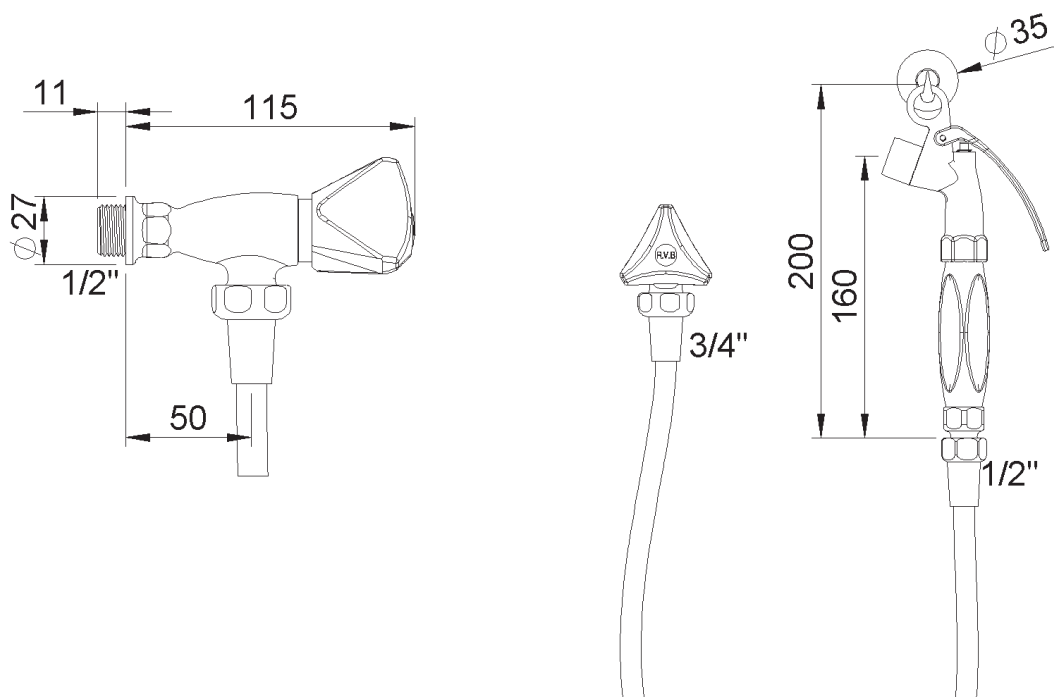

**PRODUCT TECHNICAL SHEET**

Collection : **MEDICO**

Ref. : **4201.--.16**

Poignée poussoir hygiène (Anal-Spray), petit modèle, avec flexible, robinet double service équerre et support

Handdouche met duwer hygiëne (Anal Spray), klein model, met slang, dubbele dienstkraan en houder

Handshower with pusher hygiene (Anal Spray), small model, with flexible, double service tap and support

**Picture**

**Product details**

Weight : 1,3 kg

Flow at 3 bar : 10,5 l/min

Internal mechanism : 1/3 turn compression valve

Note : Shower hose 1 meter in PVC

**Technical drawing**

RA0.V01