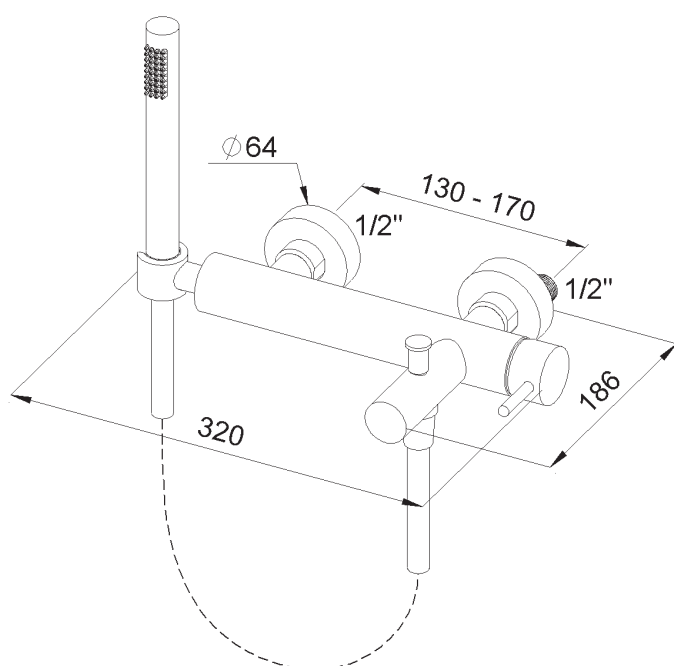

**PRODUCT TECHNICAL SHEET**

Collection :	PLUG	Ref. :	4570.--.30
--------------	------	--------	------------

Mitigeur de bain mural, avec flexible, douchette et support intégré

Eéngreeps badmengkraan voor wandmontage, met slang, handdouche en houder

Wall-mounted single-lever bath mixer, with flexible, handshower and support

**Picture**

**Product details**

Flow at 3 bar :            18,0 l/min (Spout)  
                                     20,0 l/min (Handshower)

Internal mechanism : Mixer ceramic cartridge (90°)

Note :                            Handshower hose 1,5m

**Technical drawing**

RA0.V01