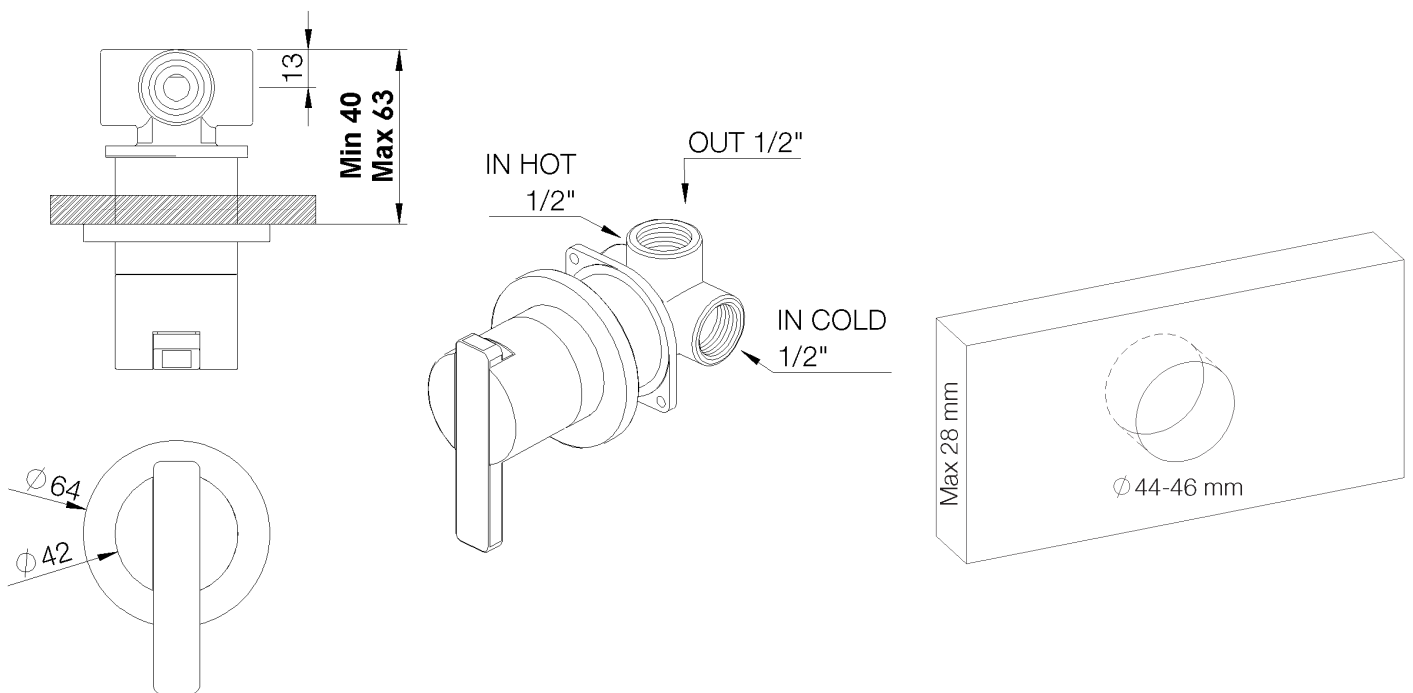

**PRODUCT TECHNICAL SHEET**

Collection :	<b>LINE</b>	Ref. :	<b>4575.--.42</b>
--------------	-------------	--------	-------------------

Mitigeur douche à encastrer  
Inbouw ééngreepsmengkraan douche  
Concealed single lever shower mixer

**Picture**

**Product details**

Internal mechanism : Mixer ceramic cartridge (90°)

**Technical drawing**

RA1.V01