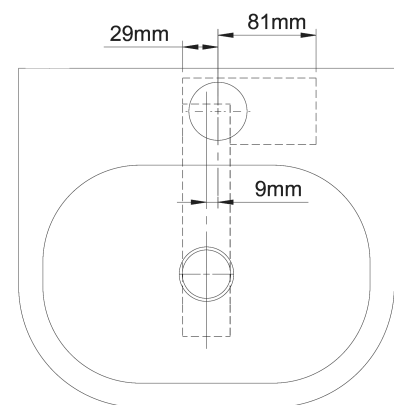

Weight : 3,1 kg

Flow at 3 bar : Restricted 5,6 l/min

Internal mechanism : Joystick ceramic cartridge (90°)

Note : Outlet not centered!

Max 5 bars

**Technical drawing**

RA3.V01

Le bec est décentré par rapport au perçage  
De uitloopbek staat niet in het midden van het boorgat  
The spout isn't central on the hole