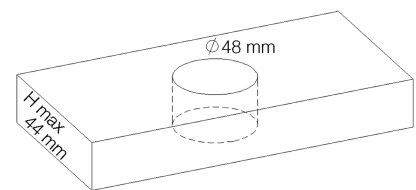

Weight : 3,1 kg

Flow at 3 bar : Restricted 5,6 l/min

Internal mechanism : Joystick ceramic cartridge (90°)

Note : Outlet not centered!

Max 5 bars

**Technical drawing**

RA3.V01

Le bec est décentré par rapport au perçage  
De uitloopbek staat niet in het midden van het boorgat  
The spout isn't central on the hole