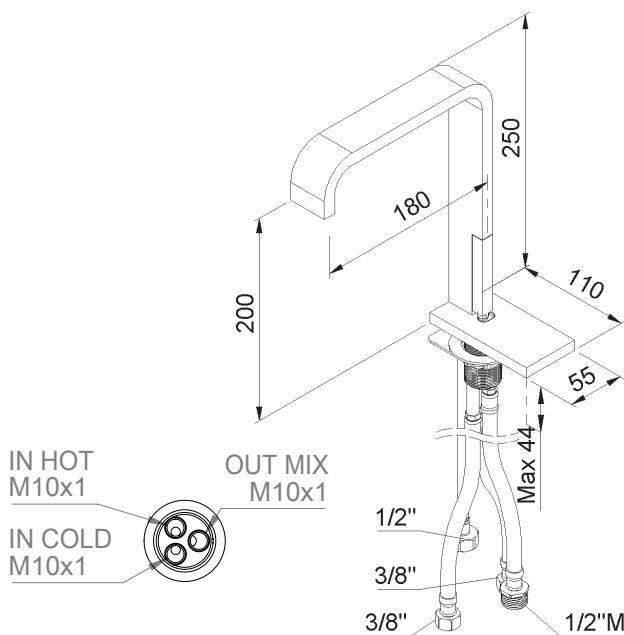

**PRODUCT TECHNICAL SHEET**

Collection : **ANDREW**

Ref. : **4585.--.14**

Mitigeur de lavabo monotrou

Eéngreeps wastafelmengkraan

Single-lever sink mixer

**Picture**

**Product details**

Weight : 3,1 kg

Flow at 3 bar : Restricted 5,6 l/min

Internal mechanism : Joystick ceramic cartridge (90°)

Note : Outlet not centered!

Max 5 bars

**Technical drawing**

RA3.V01

Le bec est décentré par rapport au perçage  
De uitloopbek staat niet in het midden van het boorgat  
The spout isn't central on the hole