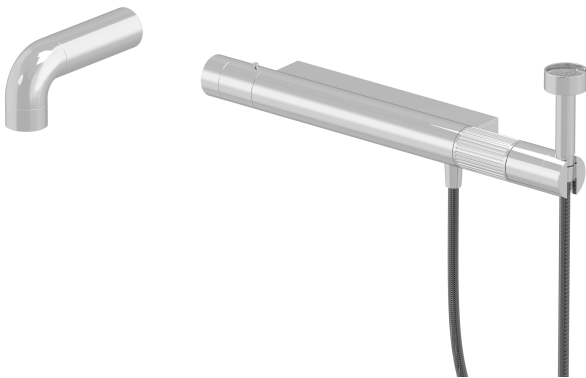

PRODUCT TECHNICAL SHEET

Collection :

JOE

Ref. :

4586.--.71

Set thermostatique de douche mural, douchette et colonne avec tête de douche

Set douchethermostaat voor wandmontage, handdouchette en douchezuil met hoofddouche

Set wall-mounted shower thermostatic with handshower, support, shower arm with diverter and rainshower head

Picture

Product details

Internal mechanism : Ceramic valve 1/4 turn - two outlets

T° mechanism : Thermostatic wax cartridge