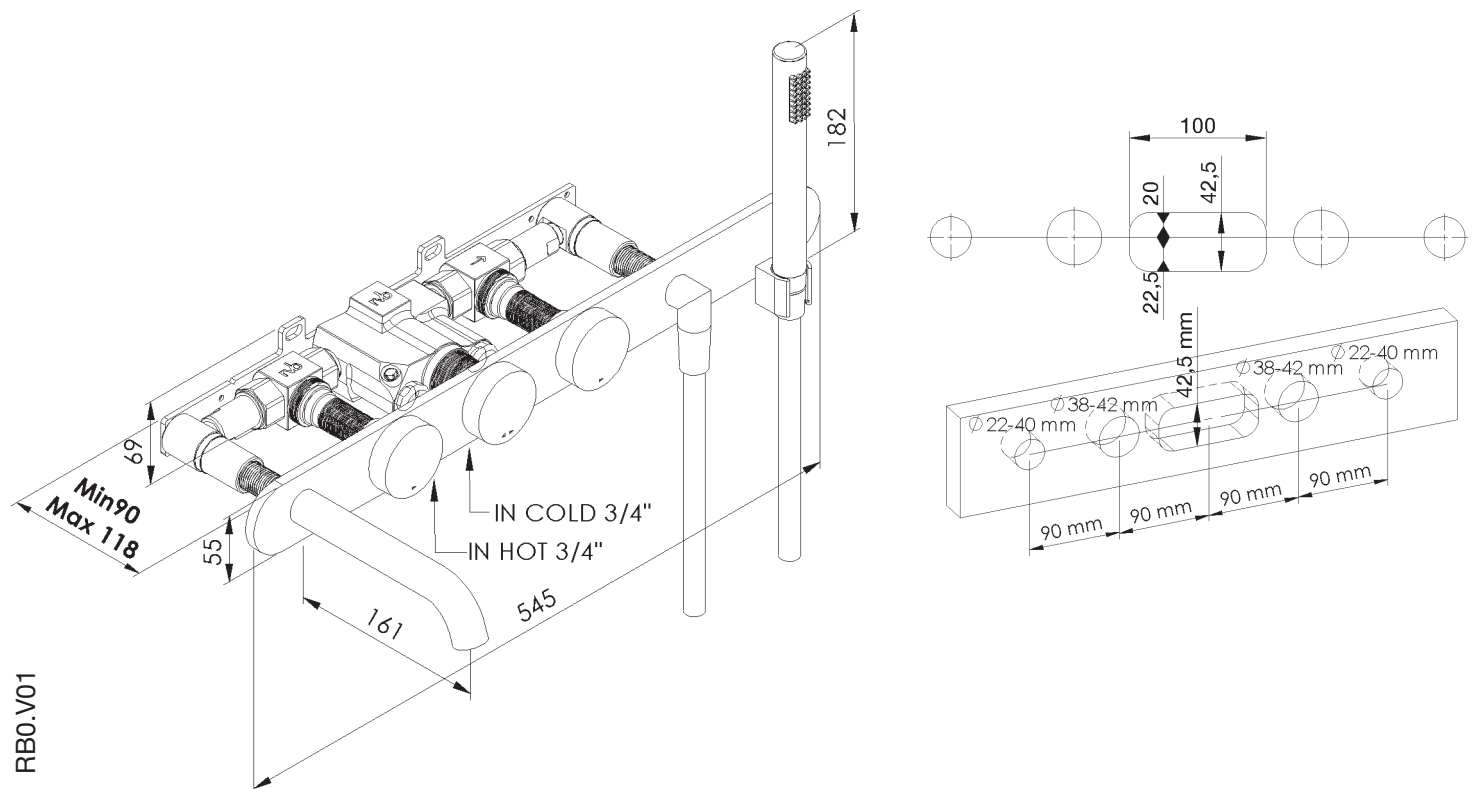

PRODUCT TECHNICAL SHEET

Collection :

TUNE

Ref. :

4595.--.71

Batterie de bain thermostatique à encastrer avec 1 robinet d'arrêt, inverseur 2 voies et douchette

Inbouw bad-douche thermostaat met 1 afsluitkraan, 2-weg omschakelaar en handdouche

Concealed bath thermostatic with 1 valve, 2-way diverter en handshower

Picture

Product details

Internal mechanism : Ceramic valve 1/4 turn

T° mechanism : Thermostatic wax cartridge

Technical drawing

RB0.V01