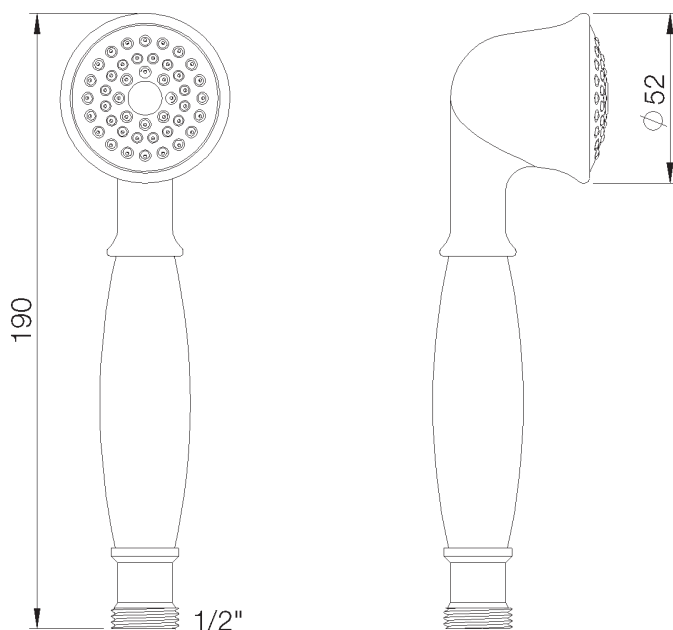

PRODUCT TECHNICAL SHEET

Collection : 1920 - 1921

Ref. : 8026.--.20

Douche à main «1920-1921», anticalcaire, droite

Handdouche «1920-1921», antikalksysteem, recht model

Handshower «1920-1921», anti-limescale, straight model

Picture

Product details

Weight : 0,37 kg

Technical drawing

RA0.V01