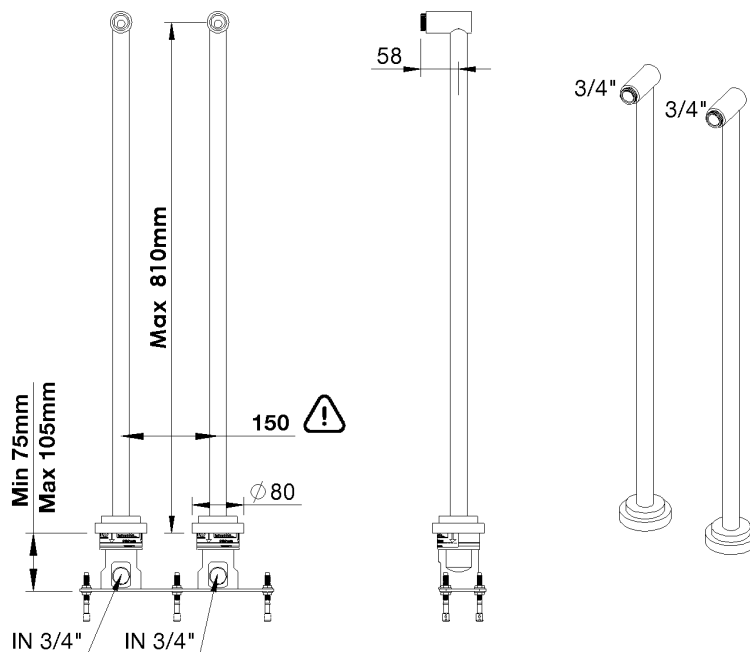

**PRODUCT TECHNICAL SHEET**

Collection : **CONTEMPORARY**

Ref. : **8031.--.46**

Paire de colonnettes 80 cm pour baignoire, entraxe 150 mm

Stel colonnetten 80 cm voor bad, hartafstand 150 mm

Pair of columns 80 cm for bath, centre distance 150 mm

**Picture**

**Product details**

Note :

Center distance 150mm

**Technical drawing**

RA0.V01