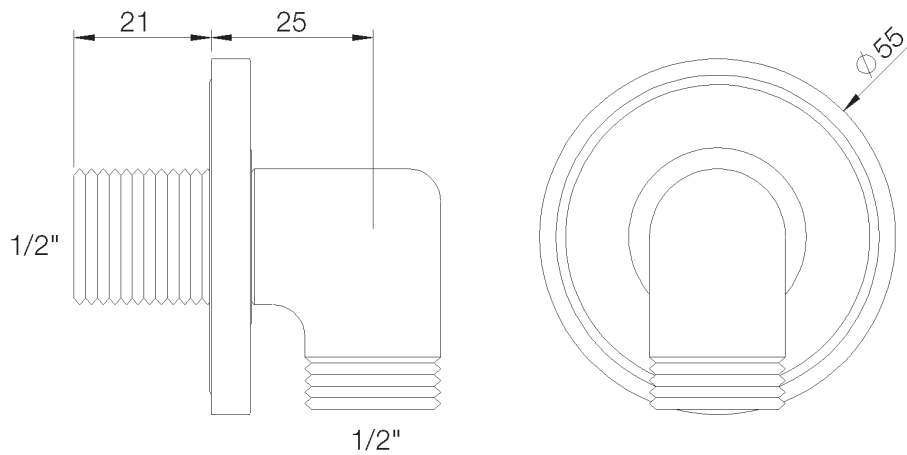

**PRODUCT TECHNICAL SHEET**

Collection :	Retro	Ref. :	<b>8035.11.12</b>
--------------	-------	--------	-------------------

Coude de sortie 1/2" x 1/2"  
Haakse uitlaat 1/2" x 1/2"  
Elbow outlet 1/2" x 1/2"

**Picture**

**Product details**

Weight : 0,2 kg

**Technical drawing**

RB0.V01