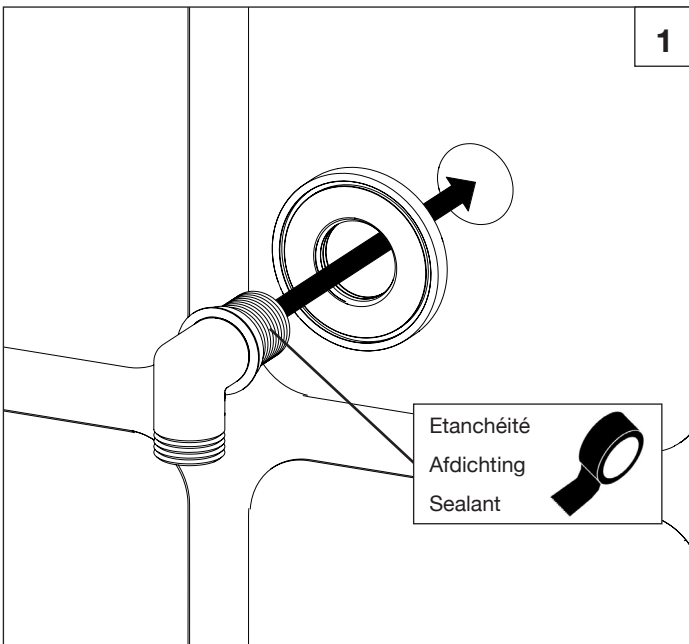

Retro

Innovation since 1935

8035.--.12

Coude de sortie 1/2" x 1/2"

Haakse uitlaat 1/2" x 1/2"

Elbow outlet 1/2" x 1/2"

RB0.V01