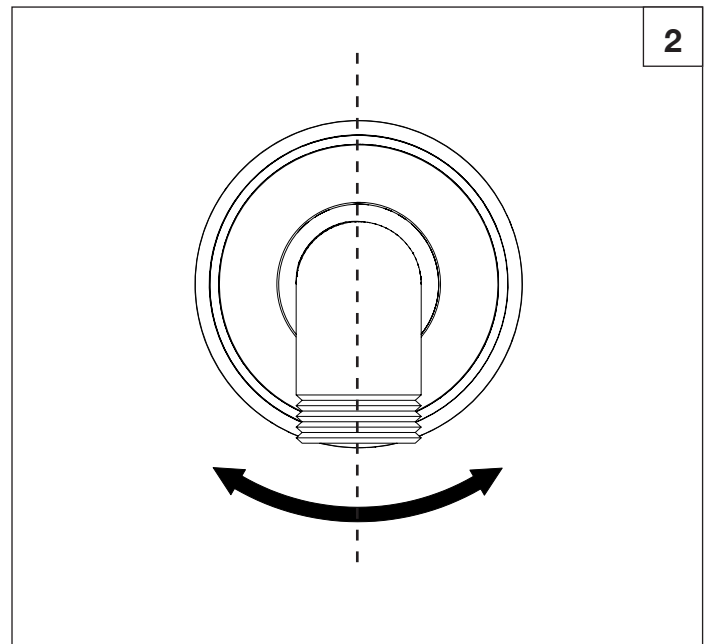

Retro

Innovation since 1935

8035.--.12

Coude de sortie 1/2" x 1/2"

Haakse uitlaat 1/2" x 1/2"

Elbow outlet 1/2" x 1/2"

RB0.V01